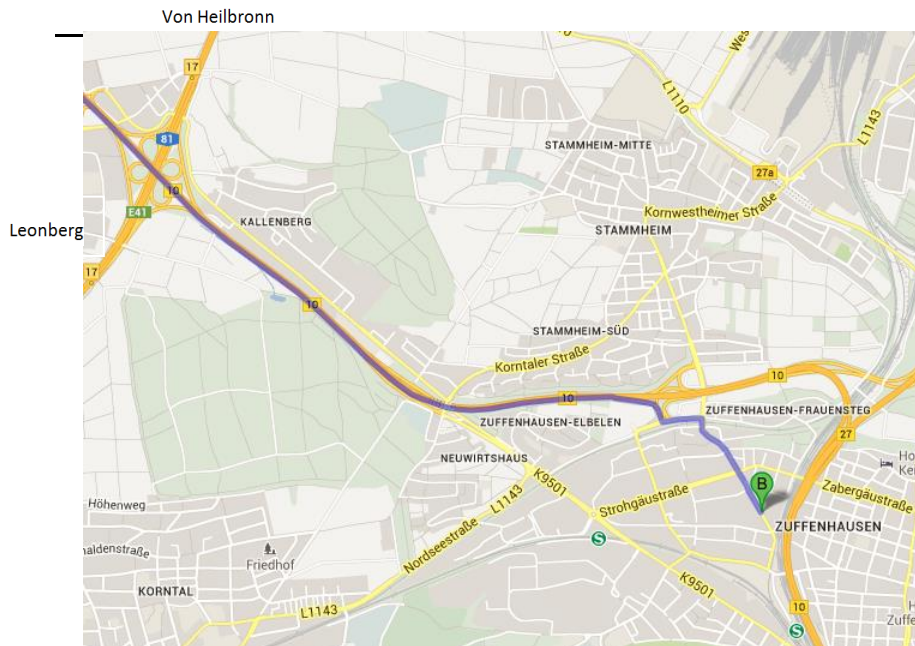

Fachverband Schaumkunststoffe und Polyurethane e. V.

FSK e. V.
Stammheimerstr. 35
70435 Stuttgart

Lageplan Fachverband Schaumkunststoffe und Polyurethane e.V. Büro Stuttgart

6 Min von der Autobahn A81 entfernt (Nähe Porsche)

Parkplätze – FSK (am besten im Innenhof parken)

Einfahrt über Hausnummer 41

Fachverband Schaumkunststoffe und Polyurethane e. V.**Außenansicht Büro Stuttgart (von der Stammheimer Straße)****Anreise mit der U-Bahn**

Mit der U 15 Richtung Stammheim

Haltestelle: Salzwiesenstraße

Fußweg zum FSK: ca. 200m

Anreise mit der S-Bahn: Stuttgart Hauptbahnhof – Zuffenhausen Bahnhof)

Mit der S-Bahn 4 Richtung Backnang

Mit der S-Bahn S5 Richtung Bietigheim Bissingen

Mit der S-Bahn S6 Richtung Weil der Stadt

Fußweg: ca. 1 km